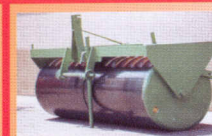

Nos prestations

Charte

Département de la construction:

- Rouleau de champ
- Chasse-neiges
- Machines à fendre le bois

Machines d'agricoles

- Commerce
- Vente
- Reparation

Travaux de serrurerie

Forge

Construction d'acier

Service hydraulique

En tant que constructeur de machines, notre priorité, c'est la qualité et l'avantage client.

Cela est valable pour toutes nos prestations et nous y ajoutons la plus grande transparence et l'informations la plus complète.

Notre société, classée parmi les PME, agit très rapidement, allant droit au but, se démarque avec sa grande flexibilité.

Nous nous efforçons de suivre l'évolution technique et nos recherches et développements de nos produits et notre objectif est de toujours avoir une longueur d'avance.

Nos décisions tiennent compte des exigences de sécurité, d'écologie et d'économie.

Erismann SA Seengen

Machines agricoles et forestières

Boniswilerstrasse 16

CH-5707 Seengen

Tel.: +41 (0)62 777 18 71

Fax: +41 (0)62 777 18 46

www.erismann-seengen.ch

Erismann SA Seengen

Machines agricoles et forestières

Chasse-neige pour des professionnels