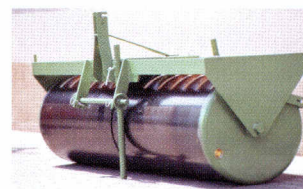

...compatibles avec la plus part de véhicules.

machines forestières

Le **Spaltprofi 28t** d'Erismann SA Seengen existe en tant que machine à fendre/couper le bois compact, développé spécialement pour les travaux forestiers.

Cette machine, avec sa force concentrée est très convaincante et elle relie plusieurs tâches en même temps, ce qui est très favorable au niveau de la rentabilité.

Spaltprofi 28t est approprié pour:

- ▶ du bois de 4 à 6 m de longueur, lequel est posé sur la bande transporteuse
- ▶ coupe efficace avec la scie hydraulique escamotable
- ▶ mise devant le coin à fendre par bande transporteuse
- ▶ fente automatique avec une pression jusqu'à 28 tonnes
- ▶ chargement de bottes par une grue intégrée

rouleaux de champs

Les **rouleaux de champs** d'Erismann sont idéals pour le tassement après les semences sur sol lourd ou léger.

Erismann SA Seengen construit des rouleaux de champ pour des conditions les plus délicates, que ce soit des petites machines, tirées par la force musculaire ou les gros engins, tirés par des tracteurs.