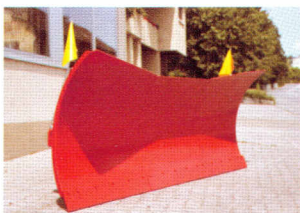

Erismann SA Seengen

Machines agricoles et forestières

Demandez notre documentation détaillée de nos machines et nous nous ferons un plaisir de vous conseiller sans engagement de votre part!

Chasse-neige

La construction de **chasse-neige** est la compétence clé de notre société depuis 35 ans

Bien plus de 8500 unités ont été livrées et elles sont en service chaque hiver dans toute la Suisse et dans les pays voisins.

Cela souligne la qualité de nos machines.

Les chasse-neige existent dans plusieurs tailles, allant de:

- 100 - 360 cm de largeur
- avec 1 - 4 éléments de barre à torsion
- sécurité de collision
- réglage en profondeur
- lame en acier
- baguettes de contact du sol

...compatibles avec la plus part de véhicules.

machines forestières

Le **Spaltprofi 28t** d'Erismann SA Seengen existe en tant que machine à fendre/couper le bois compact, développé spécialement pour les travaux forestiers.

Cette machine, avec sa force concentrée est très convaincante et elle relie plusieurs tâches en même temps, ce qui est très favorable au niveau de la rentabilité.